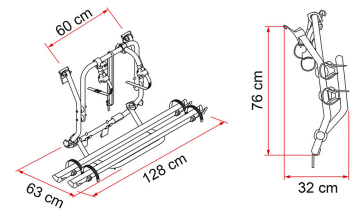

VW T2

Code	Omschrijving	Price
02093B63A	Carry-Bike VW T2	€ 362.00

i De genoemde prijzen zijn adviesverkoopprijzen inclusief BTW 21%. Montage, transport en mogelijke extra kosten niet inbegrepen.

TECHNISCHE GEGEVENS